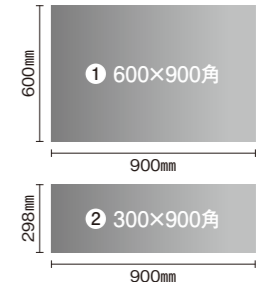

カラーバリエーション

形状名	品番	仕上げ	設計価格	実寸法	必要枚数(目安)	入数・重量
① 300角	CP-301...305		¥3,990/m ² [¥363/枚] ¥3,200/m ² [¥291/枚]	298×298×8.5mm	11枚/m ²	12枚/ケース・20kg
② 300角 階段	CP-301K...305K	ラブリップ	¥3,590/m ² [¥1,088/枚] ¥2,880/m ² [¥873/枚]	298×298×8.5mm	3.3枚/m	

サイズバリエーション

FROM ジアース From The Earth

From The Earth

カラーバリエーション

形状名	品番	仕上げ	設計価格	実寸法	必要枚数	入数・重量
① 600×900角	FTE-69-2	ラフ	¥11,000/m ² [¥5,946/枚] ¥8,800/m ² [¥4,757/枚]	600×900×10mm	1.85枚/m ²	3枚/ケース・36kg
② 300×900角	FTE-39-1・2		¥11,000/m ² [¥2,973/枚] ¥8,800/m ² [¥2,378/枚]	298×900×10mm	3.7枚/m ²	6枚/ケース・36kg

サイズバリエーション

ランドスケープ Landscape

Landscape

カラーバリエーション

形状名	品番	仕上げ	設計価格	★標準寸法	必要枚数	入数・重量
70×300角	LD70300...70306	ラフ	¥5,500/m ² [¥125/枚] ¥4,400/m ² [¥100/枚]	★70×296×9.5mm	44[目地5mm]枚/m ²	50枚/ケース・20kg

サイズバリエーション

★カラーによるグループ分けした商品です。ロット毎に実寸法が異なりますのでお問い合わせください。タイルの割付の際はご注意ください。

サイズバリエーション

目地共寸法 約305×305mm 2×18個/シート
●シート図の()数字は目地幅を表しています。