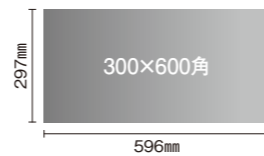

★カラーによるグループ分けした商品です。ロット毎に実寸法が異なりますのでお問い合わせください。タイルの割付の際はご注意ください。すべり「C.S.R値」=0.5以上

サイズバリエーション

バチカン セラトラバーチン Vatican Ceratravertine

カラーバリエーション

形状名	品番	仕上げ	設計価格	実寸法	必要枚数	入数・重量
① 600×1200角	YG272801 / YG272802		¥16,560/m ² [¥12,000/枚] ¥8,250/m ² [¥6,000/枚] 値下げ	600×1200×13.5mm	1.38枚/m ²	2枚/ケース・42kg
② 600角	YG6802	磨	¥8,000/m ² [¥2,909/枚] ¥4,000/m ² [¥1,455/枚] 値下げ	600×600×10mm	2.75枚/m ²	4枚/ケース・31kg
③ 400角	YG4801 / YG4802 YW4802		¥8,000/m ² [¥1,280/枚] ¥4,000/m ² [¥640/枚] 値下げ	398×398×11.5mm	6.25枚/m ²	6枚/ケース・23kg
④ 300×600角	YW63801 / YW63802	マット	¥8,000/m ² [¥1,455/枚] ¥4,000/m ² [¥728/枚] 値下げ	298×600×10mm	5.5枚/m ²	8枚/ケース・31kg
⑤ 300角	YW3801 / YW3802		¥8,000/m ² [¥727/枚] ¥4,000/m ² [¥364/枚] 値下げ	298×298×10mm	11枚/m ²	11枚/ケース・22kg

サイズバリエーション

バルバ Barba

カラーバリエーション

形状名	品番	仕上げ	設計価格	実寸法	必要枚数	入数・重量
300×600角	BRB-36-1・5	ラブリップ	¥10,800/m ² [¥1,964/枚] ¥8,640/m ² [¥1,571/枚]	297×596×9mm	5.5枚/m ²	7枚/ケース・25kg

サイズバリエーション

セラパステル Cerapastel

Cerapastel

カラーバリエーション

形状名	品番	仕上げ	設計価格	実寸法	必要枚数(目安)	入数・重量
① 300角	CP-301...305		¥3,990/m ² [¥363/枚] ¥3,200/m ² [¥291/枚]	298×298×8.5mm	11枚/m ²	12枚/ケース・20kg
② 300角 階段	CP-301K...305K	ラブリップ	¥3,590/m ² [¥1,088/枚] ¥2,880/m ² [¥873/枚]	298×298×8.5mm	3.3枚/m	

サイズバリエーション

ランドスケープ Landscape

Landscape

カラーバリエーション

形状名	品番	仕上げ	設計価格	★標準寸法	必要枚数	入数・重量
70×300角	LD70300...70306	ラフ	¥5,500/m ² [¥125/枚] ¥4,400/m ² [¥100/枚]	★70×296×9.5mm	44[目地5mm]枚/m ²	50枚/ケース・20kg

サイズバリエーション

★カラーによるグループ分けした商品です。ロット毎に実寸法が異なりますのでお問い合わせください。タイルの割付の際はご注意ください。