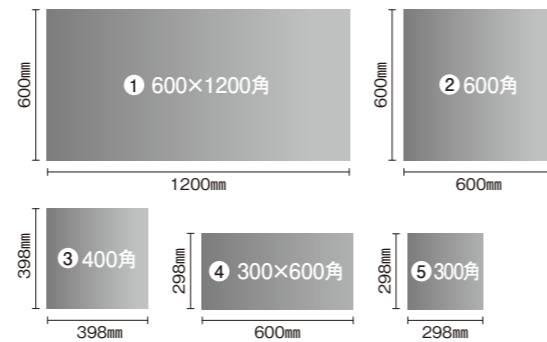

★カラーによるグループ分けした商品です。ロット毎に実寸法が異なりますのでお問い合わせください。タイルの割付の際はご注意ください。すべり「C.S.R値」=0.5以上

サイズバリエーション

バチカン セラトラバーチン Vatican Ceratravertine

カラーバリエーション

形状名	品番	仕上げ	設計価格	実寸法	必要枚数	入数・重量
① 600×1200角	YG272801 / YG272802		¥16,560/m ² [¥12,000/枚] ¥8,250/m ² [¥6,000/枚] 値下げ	600×1200×13.5mm	1.38枚/m ²	2枚/ケース・42kg
② 600角	YG6802	磨	¥8,000/m ² [¥2,909/枚] ¥4,000/m ² [¥1,455/枚] 値下げ	600×600×10mm	2.75枚/m ²	4枚/ケース・31kg
③ 400角	YG4801 / YG4802 YW4802		¥8,000/m ² [¥1,280/枚] ¥4,000/m ² [¥640/枚] 値下げ	398×398×11.5mm	6.25枚/m ²	6枚/ケース・23kg
④ 300×600角	YW63801 / YW63802	マット	¥8,000/m ² [¥1,455/枚] ¥4,000/m ² [¥728/枚] 値下げ	298×600×10mm	5.5枚/m ²	8枚/ケース・31kg
⑤ 300角	YW3801 / YW3802		¥8,000/m ² [¥727/枚] ¥4,000/m ² [¥364/枚] 値下げ	298×298×10mm	11枚/m ²	11枚/ケース・22kg

サイズバリエーション

バルバ Barba

カラーバリエーション

形状名	品番	仕上げ	設計価格	実寸法	必要枚数	入数・重量
300×600角	BRB-36-1・5	ラブリップ	¥10,800/m ² [¥1,964/枚] ¥8,640/m ² [¥1,571/枚]	297×596×9mm	5.5枚/m ²	7枚/ケース・25kg

サイズバリエーション

セラパステル Cerapastel

Cerapastel

サイズバリエーション

ランドスケープ Landscape

Landscape

カラーバリエーション

形状名	品番	仕上げ	設計価格	★標準寸法	必要枚数	入数・重量
70×300角	LD70300...70306	ラフ	¥5,500/m ² [¥125/枚] ¥4,400/m ² [¥100/枚]	★70×296×9.5mm	44[目地5mm]枚/m ²	50枚/ケース・20kg

サイズバリエーション

★カラーによるグループ分けした商品です。ロット毎に実寸法が異なりますのでお問い合わせください。タイルの割付の際はご注意ください。

サイズバリエーション

目地共寸法 約305×305mm 2×18個/シート
●シート図の()数字は目地幅を表しています。