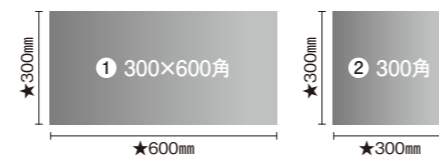

エクセレントクォーツ Excellent Quartz

カラーバリエーション

形状名	品番	仕上げ	設計価格	★標準寸法	必要枚数	入数・重量
① 300×600角	EQZ-36-2		¥8,120/m ² [¥1,476/枚] ¥6,500/m ² [¥1,182/枚]	★300×600×9mm	5.5枚/m ²	7枚/ケース・25kg
② 300角	EQZ-30-1・4	ラブリップ	¥6,880/m ² [¥625/枚] ¥5,500/m ² [¥500/枚]	★300×300×8.5mm	11枚/m ²	12枚/ケース・21kg

★カラーによるグループ分けした商品です。ロット毎に実寸法が異なりますのでお問い合わせください。タイルの割付の際はご注意ください。すべり「C.S.R値」=0.5以上

サイズバリエーション

バチカン セラトラバーチン Vatican Ceratravertine

カラーバリエーション

形状名	品番	仕上げ	設計価格	実寸法	必要枚数	入数・重量
① 600×1200角	YG272801 / YG272802		¥16,560/m ² [¥12,000/枚] ¥8,250/m ² [¥6,000/枚] 値下げ	600×1200×13.5mm	1.38枚/m ²	2枚/ケース・42kg
② 600角	YG6802	磨	¥8,000/m ² [¥2,909/枚] ¥4,000/m ² [¥1,455/枚] 値下げ	600×600×10mm	2.75枚/m ²	4枚/ケース・31kg
③ 400角	YG4801 / YG4802 YW4802		¥8,000/m ² [¥1,280/枚] ¥4,000/m ² [¥640/枚] 値下げ	398×398×11.5mm	6.25枚/m ²	6枚/ケース・23kg
④ 300×600角	YW63801 / YW63802	マット	¥8,000/m ² [¥1,455/枚] ¥4,000/m ² [¥728/枚] 値下げ	298×600×10mm	5.5枚/m ²	8枚/ケース・31kg
⑤ 300角	YW3801 / YW3802		¥8,000/m ² [¥727/枚] ¥4,000/m ² [¥364/枚] 値下げ	298×298×10mm	11枚/m ²	11枚/ケース・22kg

サイズバリエーション

バルバ Barba

カラーバリエーション

形状名	品番	仕上げ	設計価格	実寸法	必要枚数	入数・重量
300×600角	BRB-36-1・5	ラブリップ	¥10,800/m ² [¥1,964/枚] ¥8,640/m ² [¥1,571/枚]	297×596×9mm	5.5枚/m ²	7枚/ケース・25kg

サイズバリエーション

セラパステル Cerapastel

Cerapastel

サイズバリエーション

目地共寸法 約305×305mm 2×18個/シート
●シート図の()数字は目地幅を表しています。