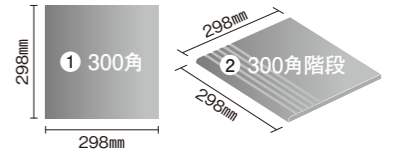

★カラーによるグループ分けした商品です。ロット毎に実寸法が異なりますのでお問い合わせください。タイルの割付の際はご注意ください。すべり「C.S.R値」=0.5以上

サイズバリエーション

バチカン セラトラバーチン Vatican Ceratravertine

カラーバリエーション

形状名	品番	仕上げ	設計価格	実寸法	必要枚数	入数・重量
① 600×1200角	YG272801 / YG272802		¥16,560/m ² [¥12,000/枚] ¥8,250/m ² [¥6,000/枚] 値下げ	600×1200×13.5mm	1.38枚/m ²	2枚/ケース・42kg
② 600角	YG6802	磨	¥8,000/m ² [¥2,909/枚] ¥4,000/m ² [¥1,455/枚] 値下げ	600×600×10mm	2.75枚/m ²	4枚/ケース・31kg
③ 400角	YG4801 / YG4802 YW4802		¥8,000/m ² [¥1,280/枚] ¥4,000/m ² [¥640/枚] 値下げ	398×398×11.5mm	6.25枚/m ²	6枚/ケース・23kg
④ 300×600角	YW63801 / YW63802	マット	¥8,000/m ² [¥1,455/枚] ¥4,000/m ² [¥728/枚] 値下げ	298×600×10mm	5.5枚/m ²	8枚/ケース・31kg
⑤ 300角	YW3801 / YW3802		¥8,000/m ² [¥727/枚] ¥4,000/m ² [¥364/枚] 値下げ	298×298×10mm	11枚/m ²	11枚/ケース・22kg

サイズバリエーション

バルバ Barba

カラーバリエーション

形状名	品番	仕上げ	設計価格	実寸法	必要枚数	入数・重量
300×600角	BRB-36-1・5	ラブリップ	¥10,800/m ² [¥1,964/枚] ¥8,640/m ² [¥1,571/枚]	297×596×9mm	5.5枚/m ²	7枚/ケース・25kg

サイズバリエーション

セラパステル Cerapastel

Cerapastel

カラーバリエーション

形状名	品番	仕上げ	設計価格	実寸法	必要枚数(目安)	入数・重量
① 300角	CP-301...305		¥3,990/m ² [¥363/枚] ¥3,200/m ² [¥291/枚]	298×298×8.5mm	11枚/m ²	12枚/ケース・20kg
② 300角 階段	CP-301K...305K	ラブリップ	¥3,590/m ² [¥1,088/枚] ¥2,880/m ² [¥873/枚]	298×298×8.5mm	3.3枚/m	

サイズバリエーション

FROM ジアース From The Earth

From The Earth

カラーバリエーション

形状名	品番	仕上げ	設計価格	実寸法	必要枚数	入数・重量
① 600×900角	FTE-69-2	ラフ	¥11,000/m ² [¥5,946/枚] ¥8,800/m ² [¥4,757/枚]	600×900×10mm	1.85枚/m ²	3枚/ケース・36kg
② 300×900角	FTE-39-1・2		¥11,000/m ² [¥2,973/枚] ¥8,800/m ² [¥2,378/枚]	298×900×10mm	3.7枚/m ²	6枚/ケース・36kg