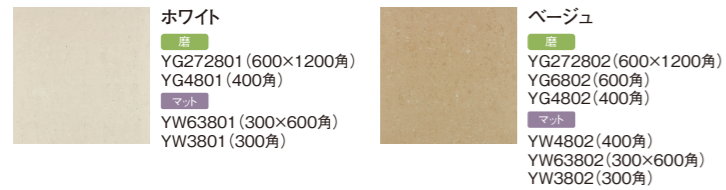

エクセレントクォーツ Excellent Quartz

カラーバリエーション

形状名	品番	仕上げ	設計価格	★標準寸法	必要枚数	入数・重量
① 300×600角	EQZ-36-2		¥8,120/m ² [¥1,476/枚] ¥6,500/m ² [¥1,182/枚]	★300×600×9mm	5.5枚/m ²	7枚/ケース・25kg
② 300角	EQZ-30-1・4	ラブリップ	¥6,880/m ² [¥625/枚] ¥5,500/m ² [¥500/枚]	★300×300×8.5mm	11枚/m ²	12枚/ケース・21kg

★カラーによるグループ分けした商品です。ロット毎に実寸法が異なりますのでお問い合わせください。タイルの割付の際はご注意ください。すべり「C.S.R値」=0.5以上

サイズバリエーション

バチカン セラトラバーチン Vatican Ceratravertine

カラーバリエーション

形状名	品番	仕上げ	設計価格	実寸法	必要枚数	入数・重量
① 600×1200角	YG272801 / YG272802		¥16,560/m ² [¥12,000/枚] ¥8,250/m ² [¥6,000/枚] 値下げ	600×1200×13.5mm	1.38枚/m ²	2枚/ケース・42kg
② 600角	YG6802	磨	¥8,000/m ² [¥2,909/枚] ¥4,000/m ² [¥1,455/枚] 値下げ	600×600×10mm	2.75枚/m ²	4枚/ケース・31kg
③ 400角	YG4801 / YG4802 YW4802		¥8,000/m ² [¥1,280/枚] ¥4,000/m ² [¥640/枚] 値下げ	398×398×11.5mm	6.25枚/m ²	6枚/ケース・23kg
④ 300×600角	YW63801 / YW63802	マット	¥8,000/m ² [¥1,455/枚] ¥4,000/m ² [¥728/枚] 値下げ	298×600×10mm	5.5枚/m ²	8枚/ケース・31kg
⑤ 300角	YW3801 / YW3802		¥8,000/m ² [¥727/枚] ¥4,000/m ² [¥364/枚] 値下げ	298×298×10mm	11枚/m ²	11枚/ケース・22kg

サイズバリエーション

バルバ Barba

カラーバリエーション

形状名	品番	仕上げ	設計価格	実寸法	必要枚数	入数・重量
300×600角	BRB-36-1・5	ラブリップ	¥10,800/m ² [¥1,964/枚] ¥8,640/m ² [¥1,571/枚]	297×596×9mm	5.5枚/m ²	7枚/ケース・25kg

サイズバリエーション

セラパステル Cerapastel

Cerapastel